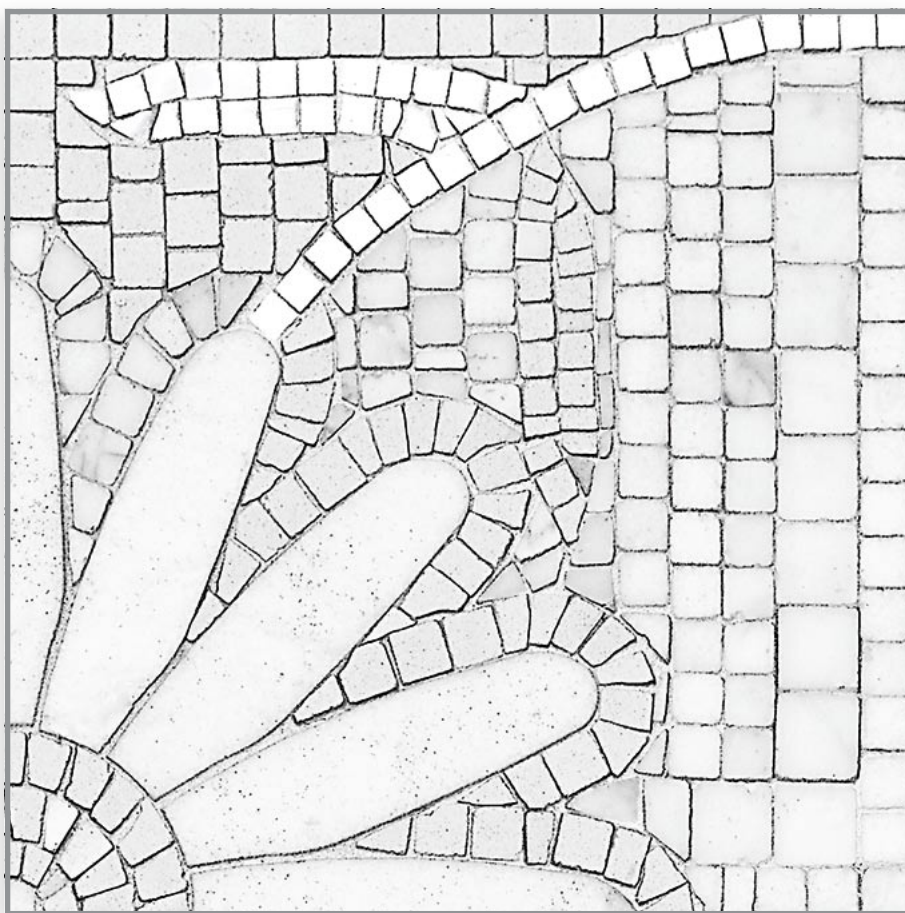

Dimensions · 60x220 · 23⁵/₈"x8⁶/₈"
Components · Wood, Marble Mosaic

MIRROR MOSAIC COLLECTION

SICIS

SICIS

CLASSIC WHITE

CW 26

Module Size · 30 x 30 cm · 11³/₄" x 11³/₄"

CW 26