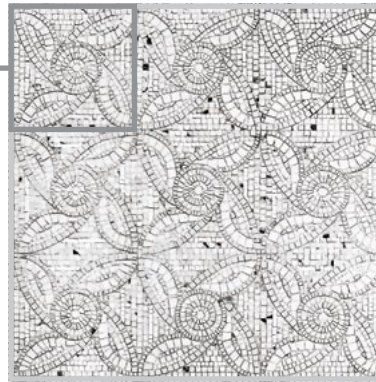

Module Size · 30 x 30 cm · 11³/₄" x 11³/₄"