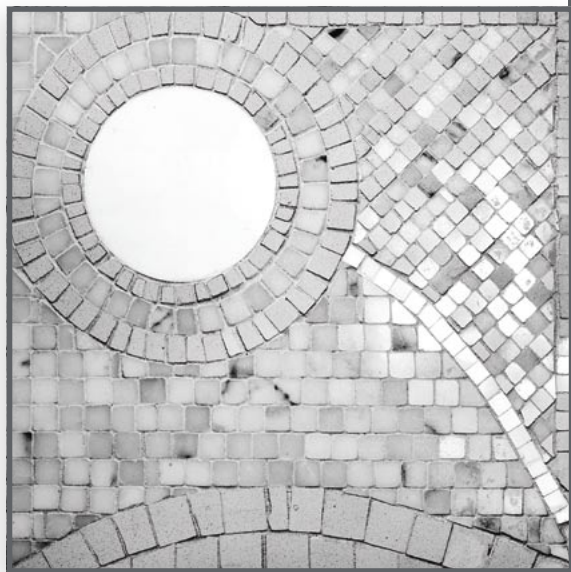

SICIS

CLASSIC GRAY

CG 03 · CG 04

Module Size · 30 x 30 cm · 11³/₄" x 11³/₄"

Module Size · 30 x 30 cm · 11³/₄" x 11³/₄"

CG 03

CG 04

SICIS