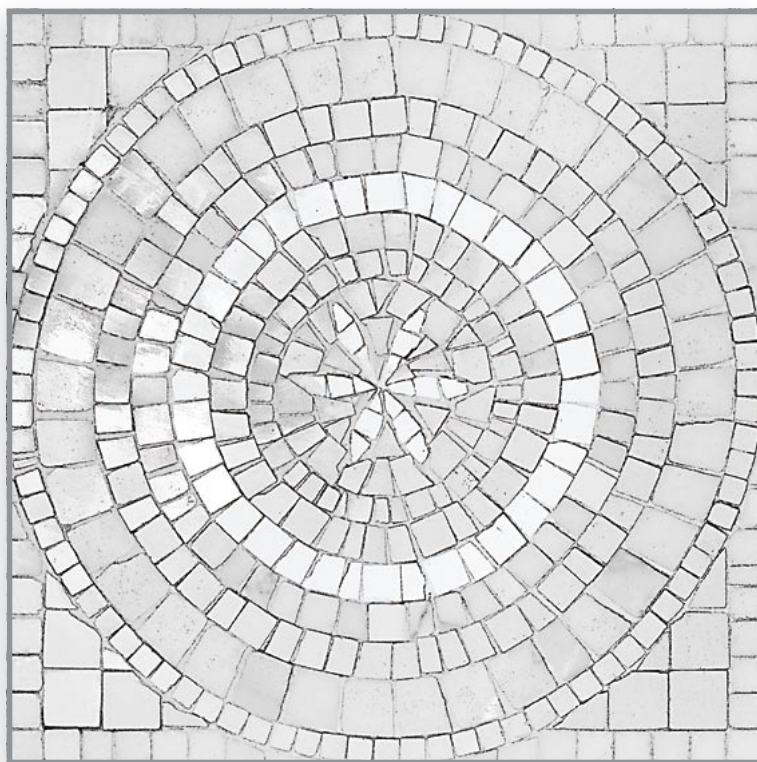

CW04

SICIS

CLASSIC WHITE

CW 06

WITIW 1

Dimensions · 60x220 · 23⁵/₈"x86⁵/₈"
Components · Wood, Marble Mosaic

MIRROR MOSAIC COLLECTION

Module Size · 30 x 30 cm · 11³/₄" x 11³/₄"