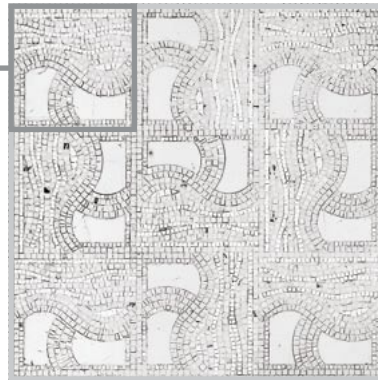

CW 26 · Pag 108

CLASSIC WHITE

CW 01 · CW 02

Module Size · 30 x 30 cm · 11³/₄" x 11³/₄"

Module Size · 30 x 30 cm · 11³/₄" x 11³/₄"

CW 01

CW 02

SICIS