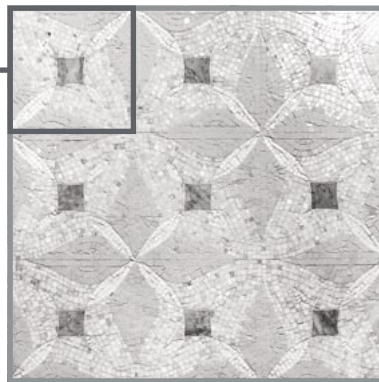

CG 03

SICIS

CLASSIC GRAY

CG 05 · CG 06

Module Size · 30 x 30 cm · 11³/₄" x 11³/₄"

Module Size · 30 x 30 cm · 11³/₄" x 11³/₄"

CG 05

CG 06