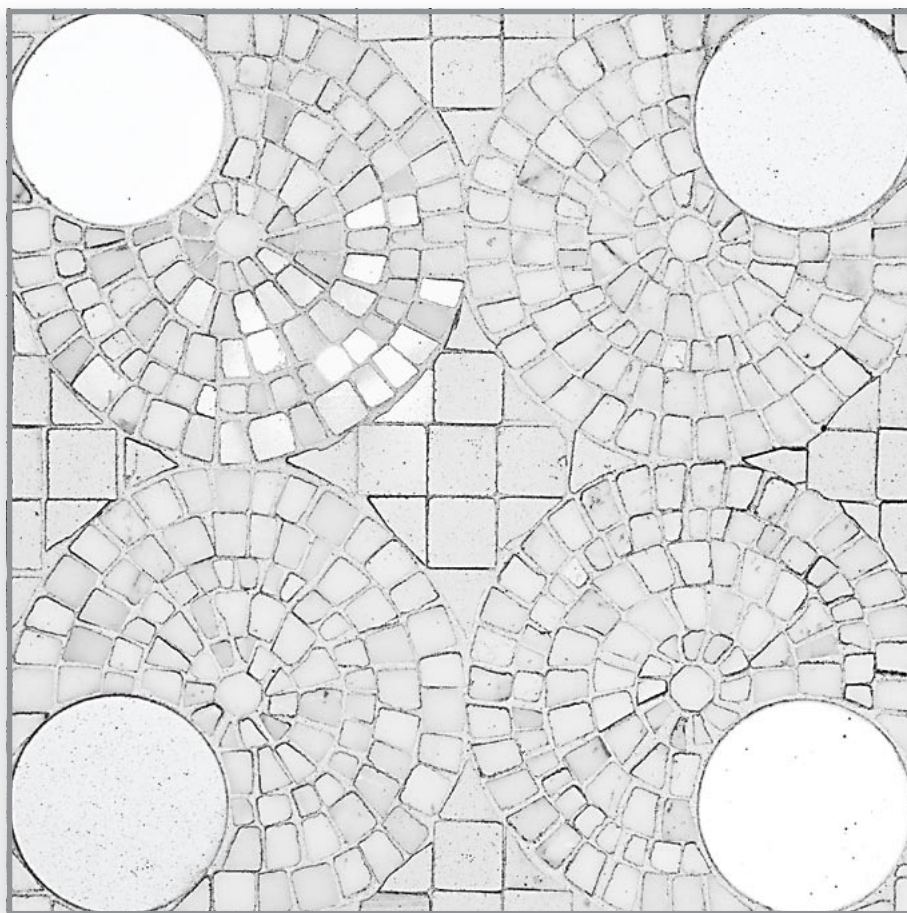

CLASSIC WHITE

CW 22

Module Size · 30 x 30 cm · 11³/₄" x 11³/₄"

CW 22

SICIS