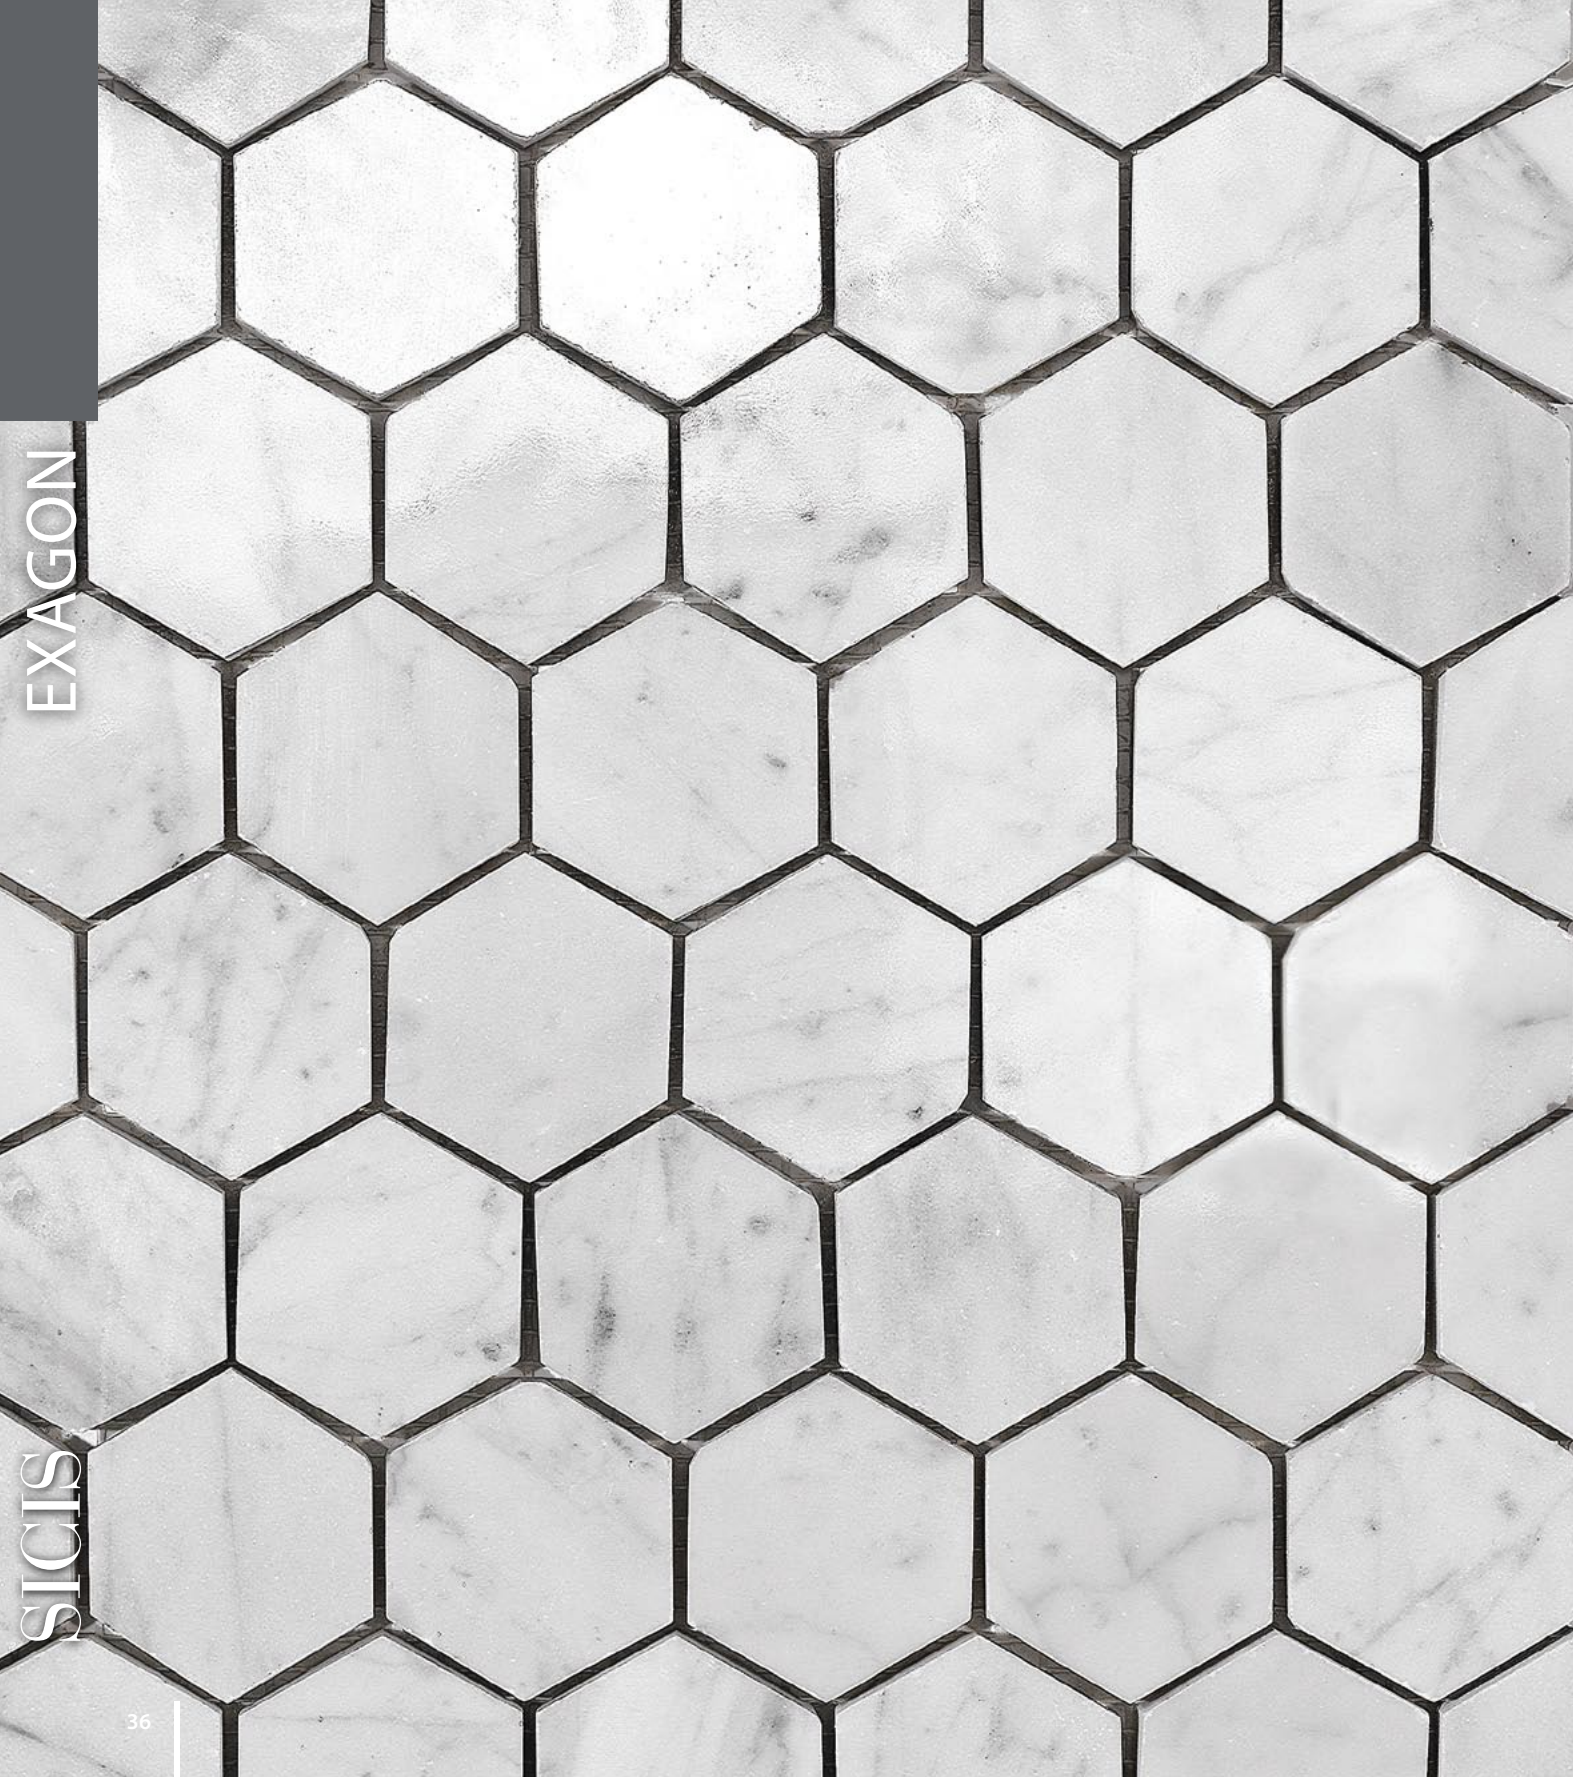

EXAGON

SICIS