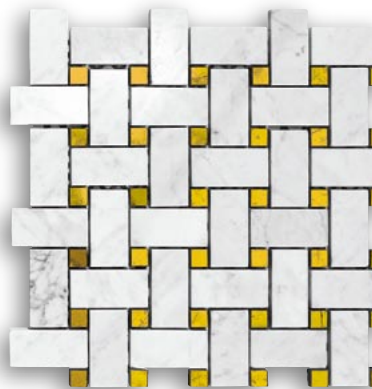

**ETH C&P
Corner 03B**

3,5 x 3,5 cm
1³/₈" x 1³/₈"

CLASSIC GOLD

SICIS

BLEND 15x15 C&G
29,6 x 29,6 cm
11⁵/₈" x 11⁵/₈"

ETH 30x30 C&G
30 x 30 cm
11³/₄" x 11³/₄"

SPIRAL C&G
30 x 30 cm
11³/₄" x 11³/₄"

OCTAGONS C&G
29,8 x 29,8 cm
11³/₄" x 11³/₄"