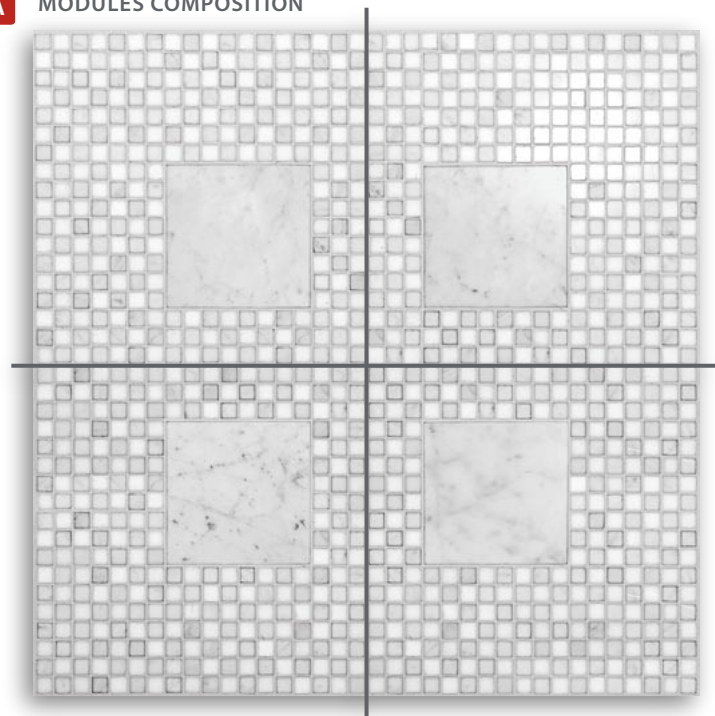

A **MODULES COMPOSITION**