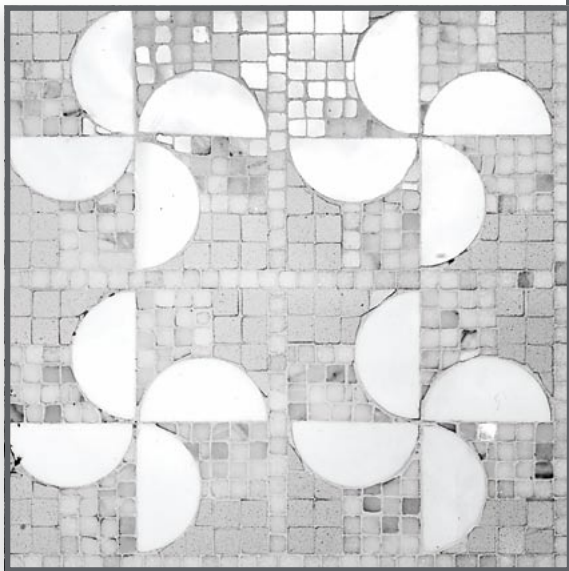

SICIS

CLASSIC GRAY

CG 13 · CG 14

Module Size · 30 x 30 cm · 11³/₄" x 11³/₄"

Module Size · 30 x 30 cm · 11³/₄" x 11³/₄"

CG 13

CG 14

SICIS