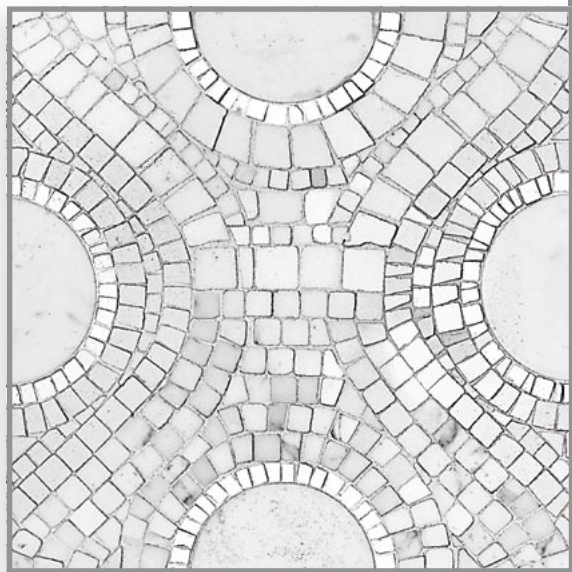

CW 21

Module Size · 30 x 30 cm · 11³/₄" x 11³/₄"