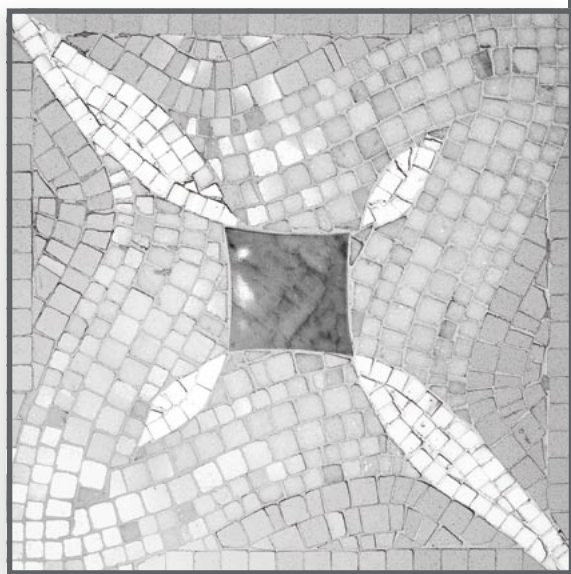

CG 03

SICIS

CLASSIC GRAY

CG 05 · CG 06

Module Size · 30 x 30 cm · 11³/₄" x 11³/₄"

Module Size · 30 x 30 cm · 11³/₄" x 11³/₄"

CG 05

CG 06