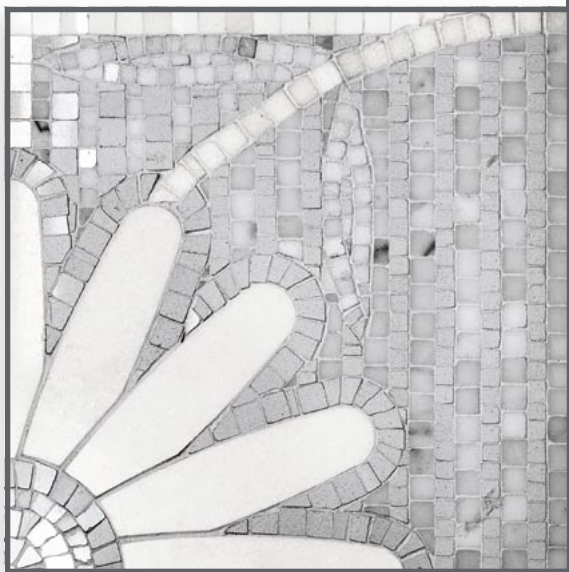

SICIS

CG 05

SICIS

CLASSIC GRAY

CG 07 · CG 08

WITIW 5

Dimensions · 60x220 · 23⁵/₈"x86⁵/₈"
Components · Wood, Marble Mosaic

Module Size · 30 x 30 cm · 11³/₄" x 11³/₄"