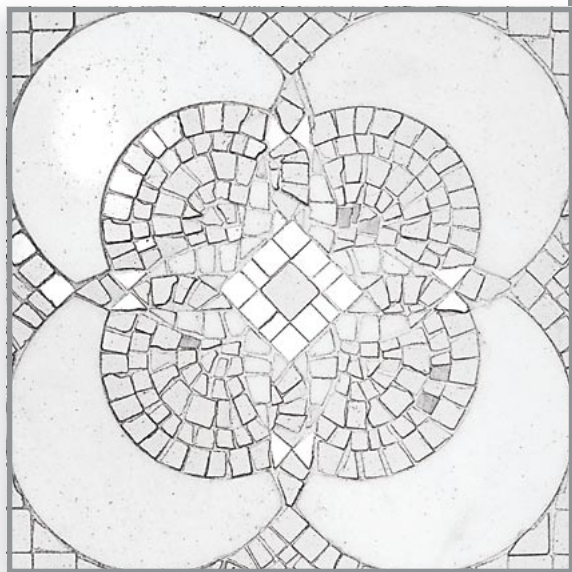

CLASSIC WHITE

CW 20 · CW 21

CW 20

Module Size · 30 x 30 cm · 11³/₄" x 11³/₄"