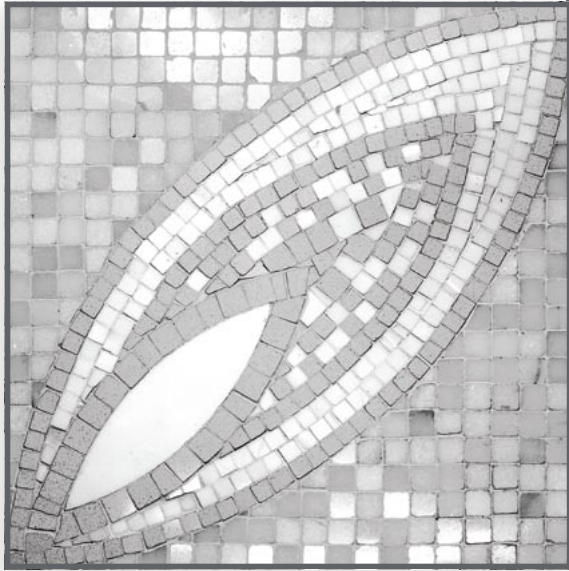

CLASSIC GRAY

CG 13 · CG 14

Module Size · 30 x 30 cm · 11³/₄" x 11³/₄"