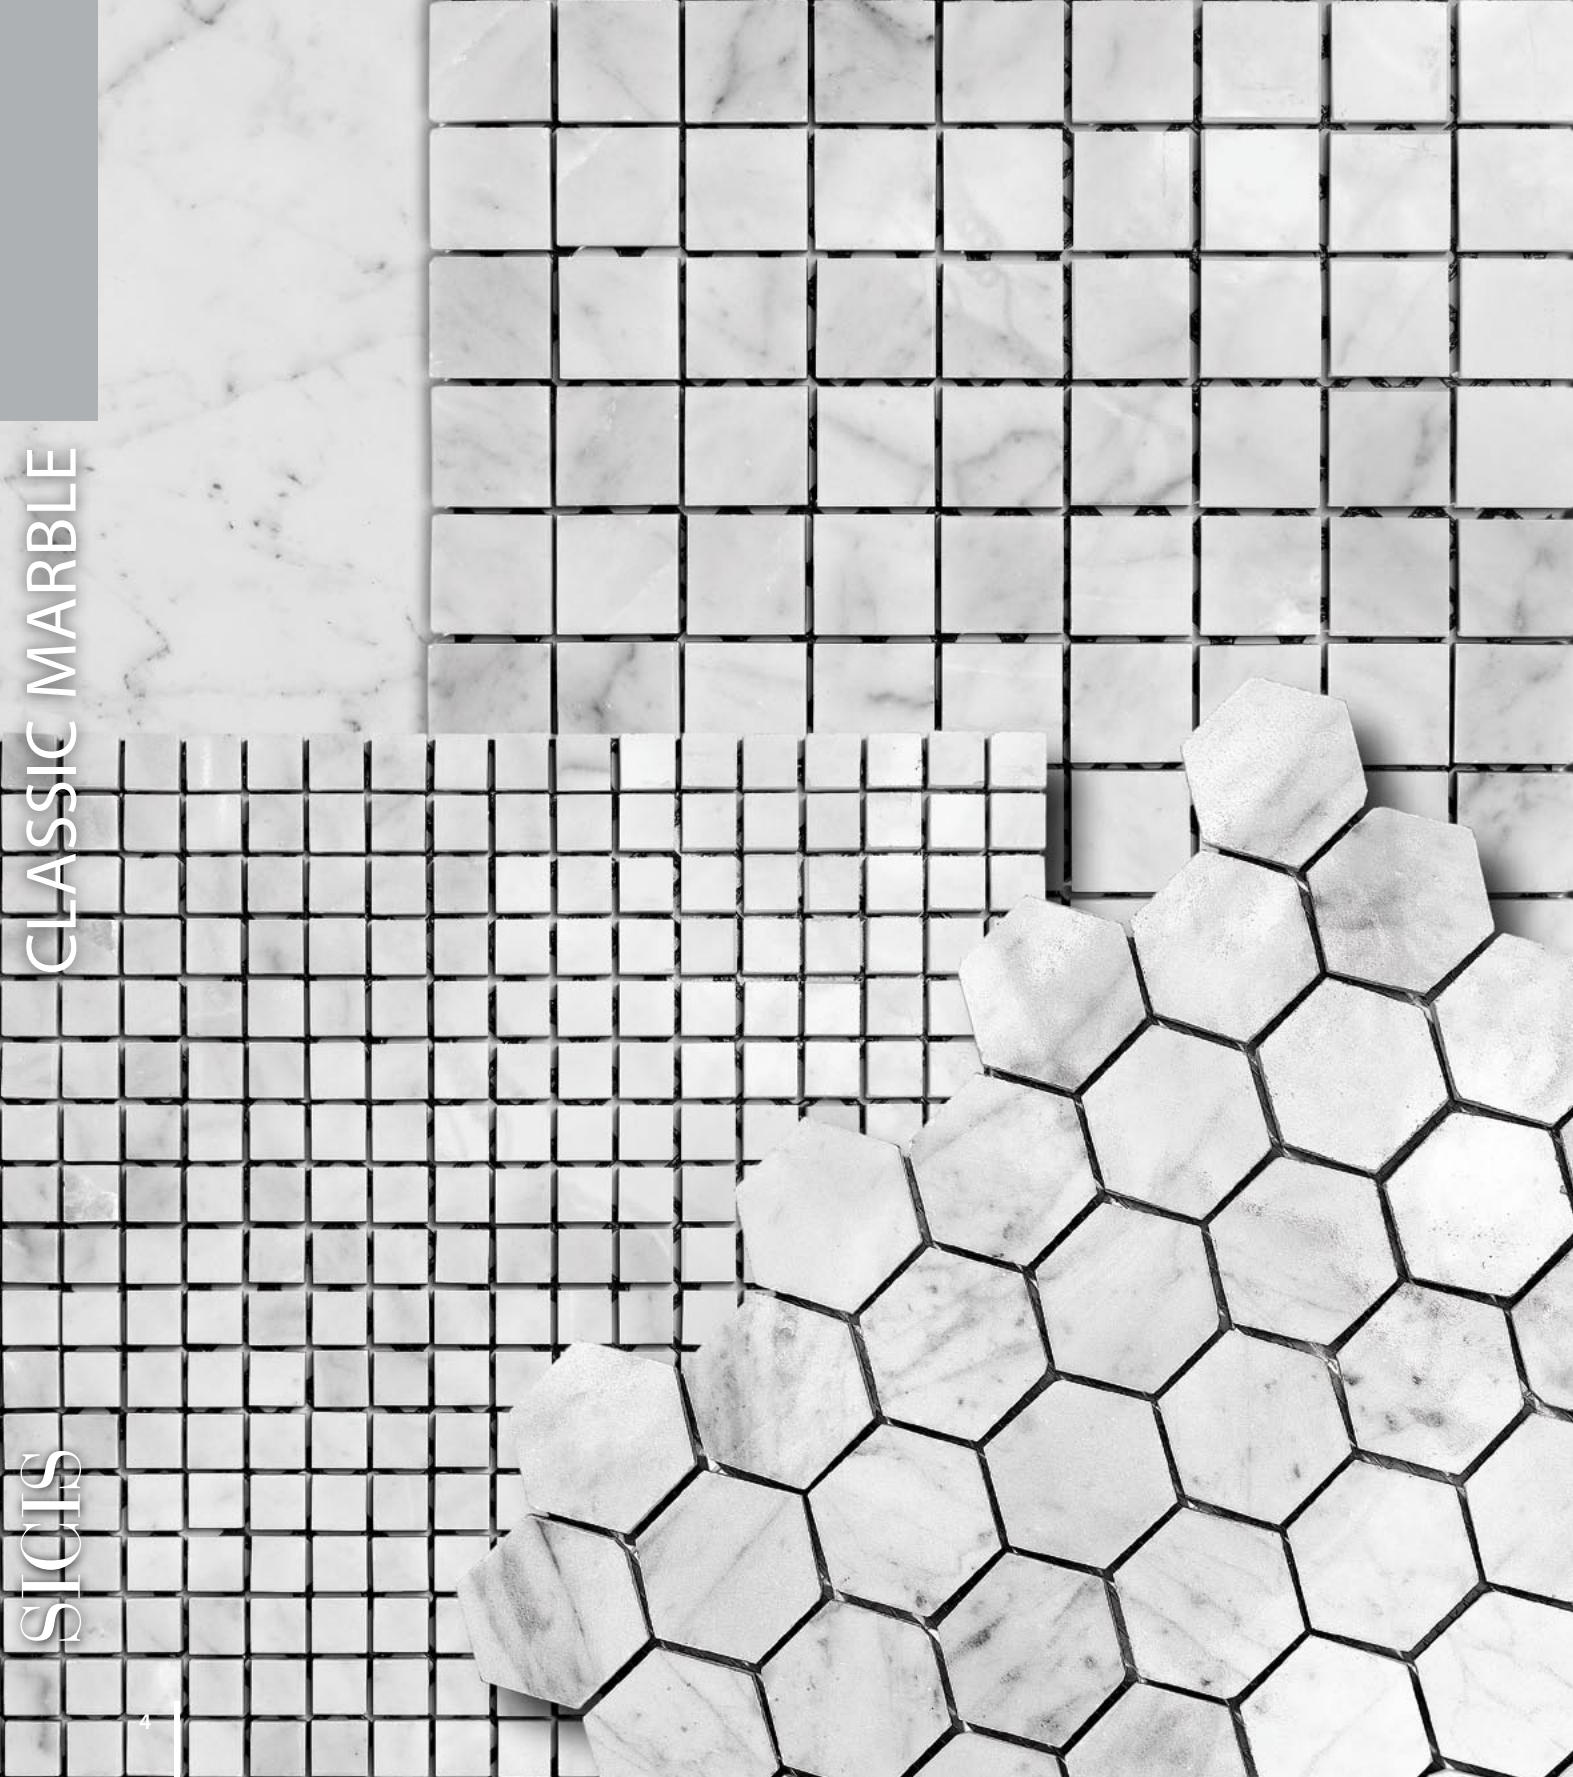

CLASSIC MARBLE

CLASSIC MARBLE

CLASSIC MARBLE

TESSERAE 15x15
29,6 x 29,6 cm
11⁵/₈" x 11⁵/₈"

TESSERAE 30x30
30 x 30 cm
11³/₄" x 11³/₄"

EXAGON
29,8 x 26,1 cm
11³/₄" x 10¹/₄"

BIANCO
CARRARA

BIANCO
CARRARA