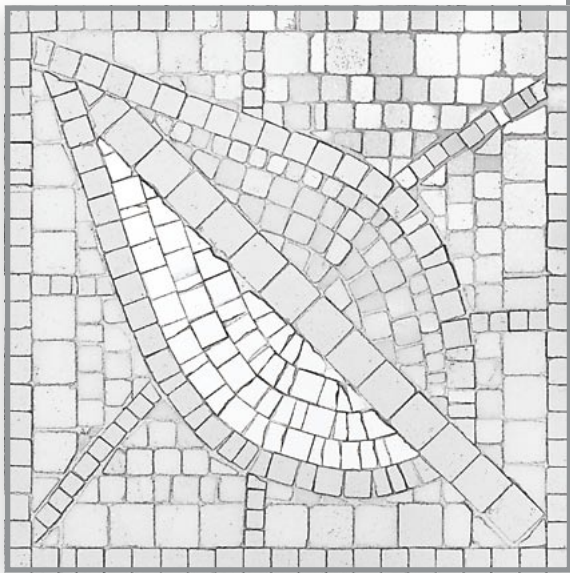

CW 17 · CW 18

CW 17

Module Size · 30 x 30 cm · 11³/₄" x 11³/₄"

CW 18

Module Size · 30 x 30 cm · 11³/₄" x 11³/₄"

CW 17 |

SICIS

SICIS