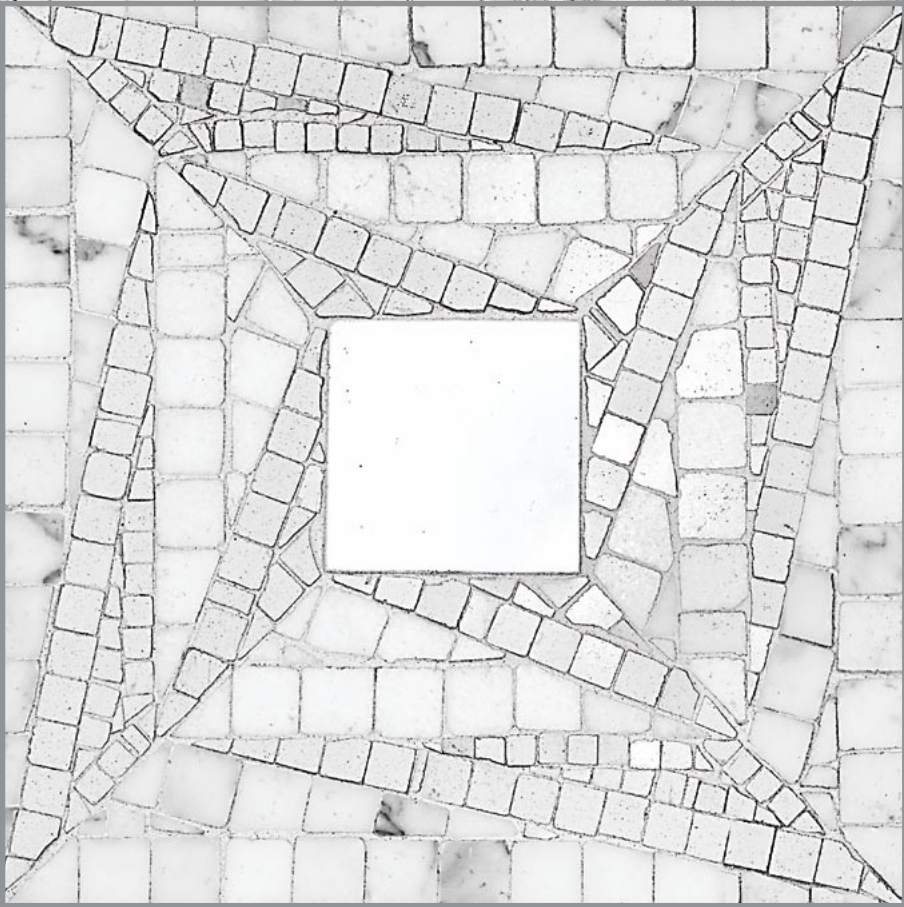

CLASSIC WHITE

CLASSIC WHITE

CW 19

Module Size · 30 x 30 cm · 11³/₄" x 11³/₄"

CW 19

SICIS

CLASSIC WHITE

CW 20 · CW 21