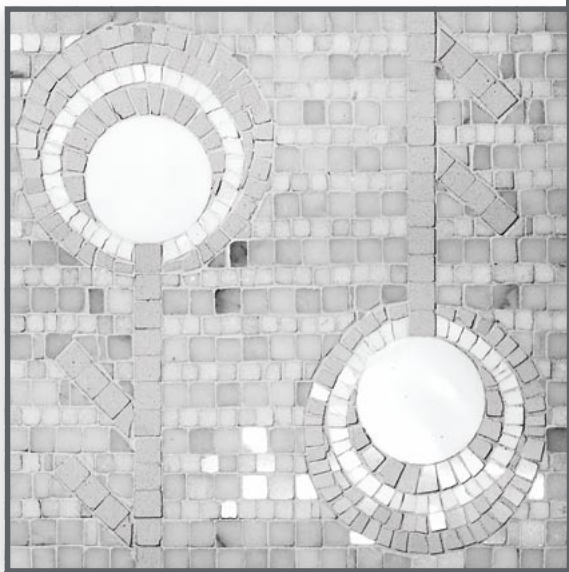

Module Size · 30 x 30 cm · 11³/₄" x 11³/₄"