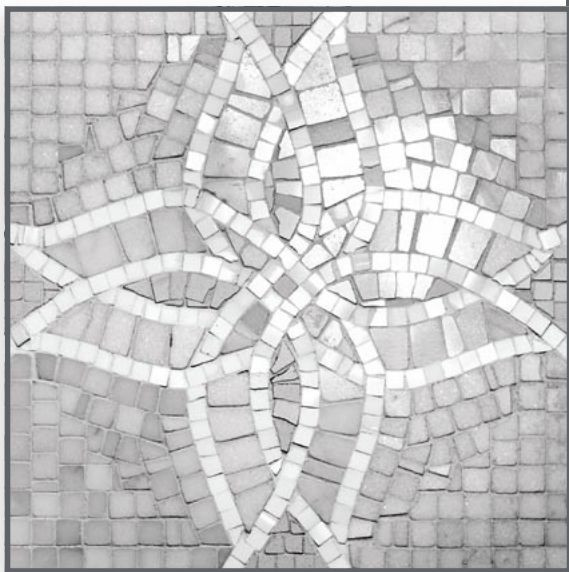

CG 13

SICIS

CLASSIC GRAY

CG 15 · CG 16

Module Size · 30 x 30 cm · 11³/₄" x 11³/₄"

Module Size · 30 x 30 cm · 11³/₄" x 11³/₄"

CG 15

CG 16