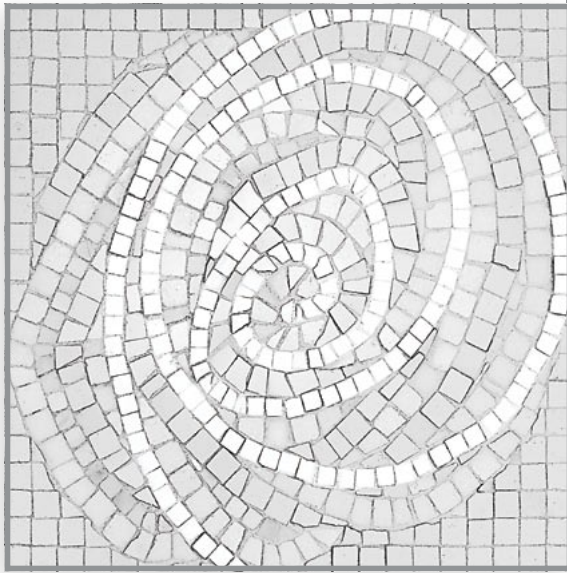

SICIS

CLASSIC WHITE

CW 11 · CW 12

XANAX 1

Dimensions · 45x220 · 17³/₄"x86⁵/₈"
Components · Wood, Marble Mosaic

MIRROR MOSAIC COLLECTION

Module Size · 30 x 30 cm · 11³/₄" x 11³/₄"

Module Size · 30 x 30 cm · 11³/₄" x 11³/₄"