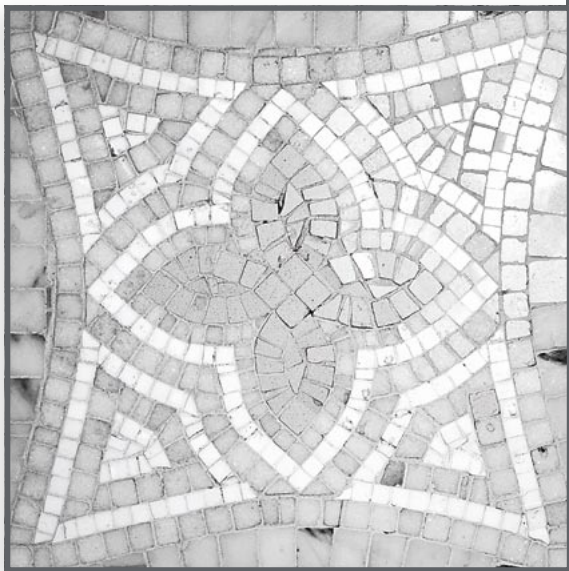

Module Size · 30 x 30 cm · 11³/₄" x 11³/₄"