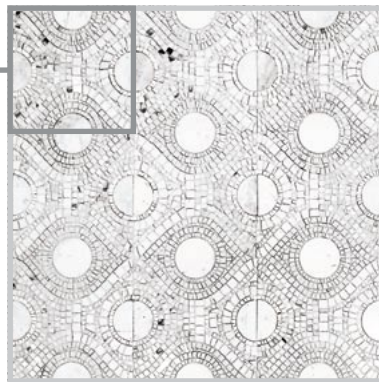

CW 21

Module Size · 30 x 30 cm · 11³/₄" x 11³/₄"