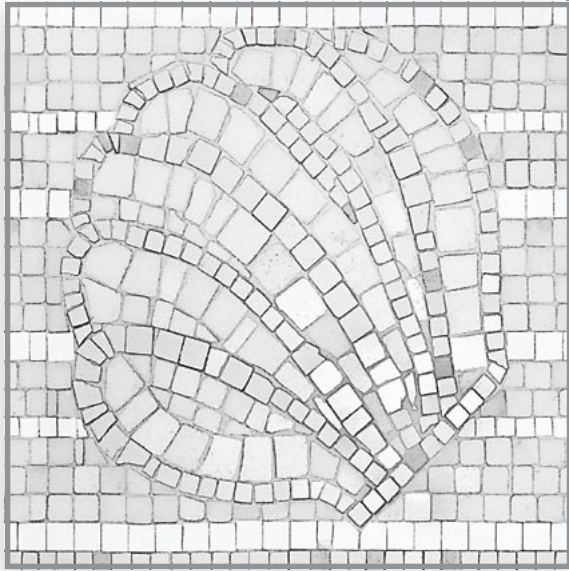

CW 22

SICIS

CLASSIC WHITE

CW 23 · CW 24

Module Size · 30 x 30 cm · 11³/₄" x 11³/₄"

Module Size · 30 x 30 cm · 11³/₄" x 11³/₄"

CW 23

CW 24