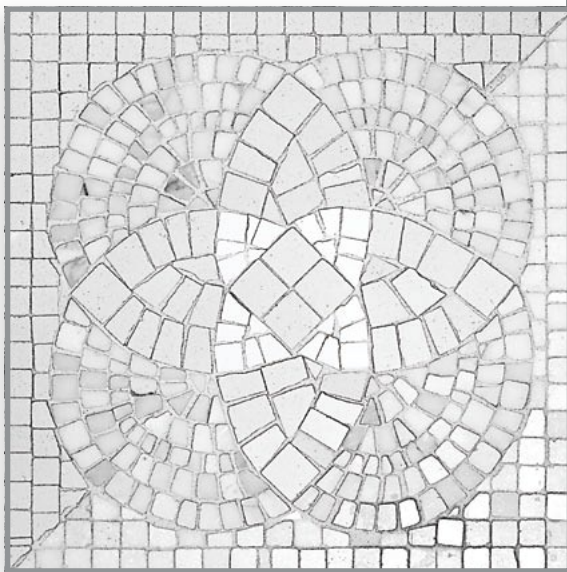

SICIS

CLASSIC WHITE

CW 11 · CW 12

XANAX 1

Dimensions · 45x220 · 17³/₄"x86⁵/₈"
Components · Wood, Marble Mosaic

MIRROR MOSAIC COLLECTION

Module Size · 30 x 30 cm · 11³/₄" x 11³/₄"

Module Size · 30 x 30 cm · 11³/₄" x 11³/₄"