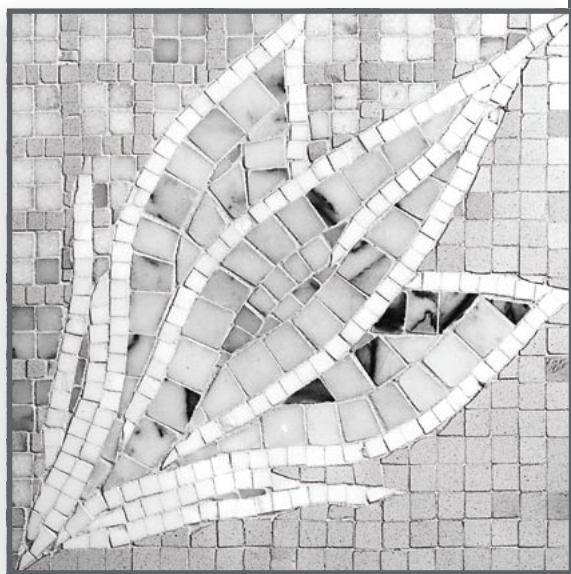

Module Size · 30 x 30 cm · 11³/₄" x 11³/₄"