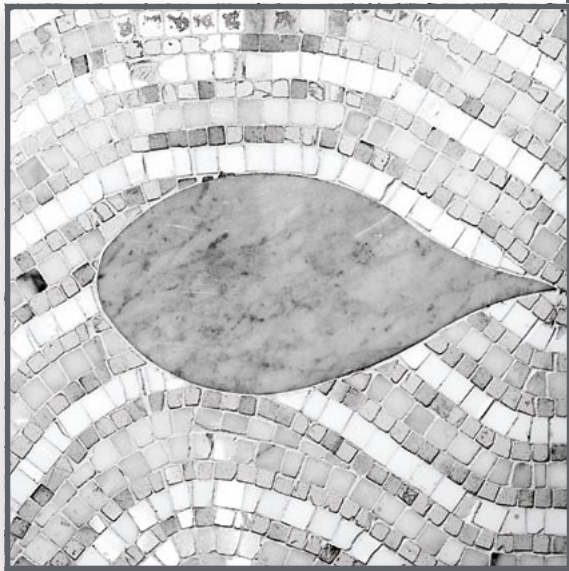

CLASSIC GRAY

CG 15 · CG 16

Module Size · 30 x 30 cm · 11³/₄" x 11³/₄"