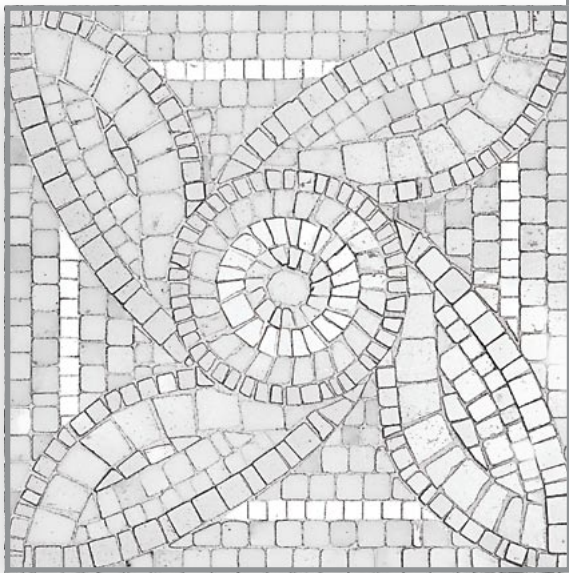

Module Size · 30 x 30 cm · 11³/₄" x 11³/₄"