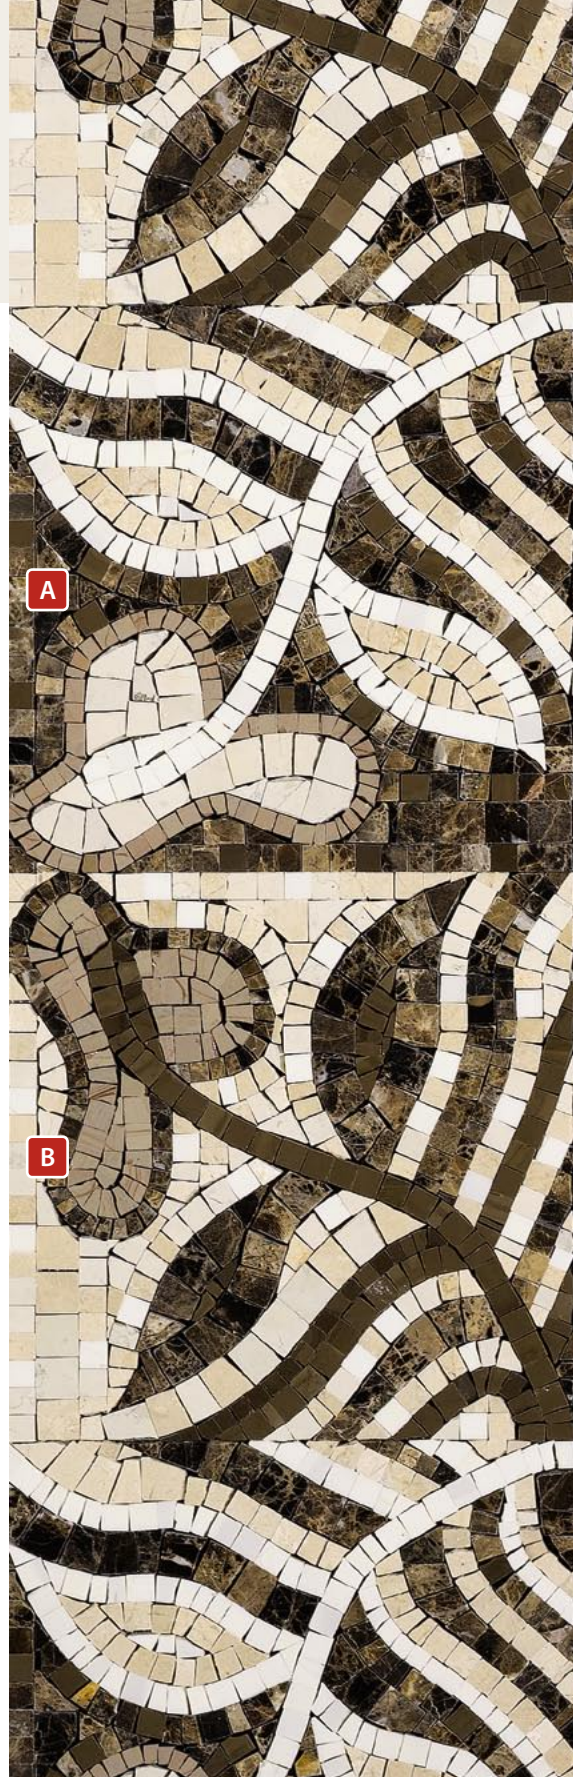

CLASSIC BEIGES

CB 03 A&B

Module Size · 30 x 30 cm · 11³/₄" x 11³/₄"

Module Size · 30 x 30 cm · 11³/₄" x 11³/₄"

A

B

CB 03A

CB 03B

SICIS