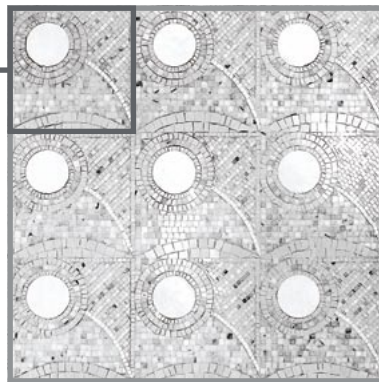

SICIS

CLASSIC GRAY

CG 03 · CG 04

Module Size · 30 x 30 cm · 11³/₄" x 11³/₄"

Module Size · 30 x 30 cm · 11³/₄" x 11³/₄"

CG 03

CG 04

SICIS