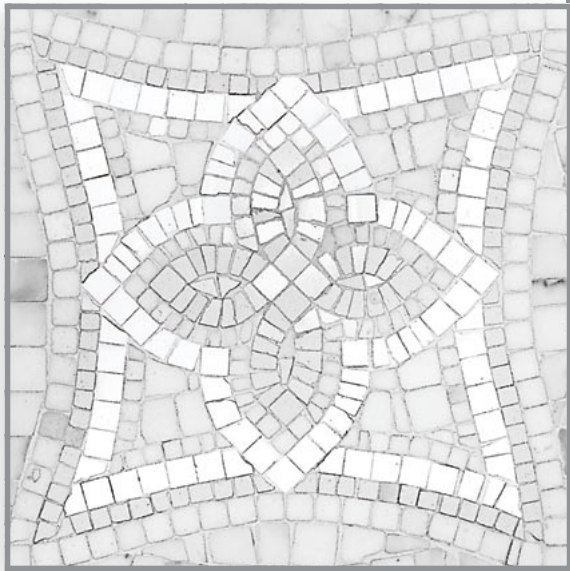

CLASSIC WHITE

CW 17 · CW 18

CW 17

Module Size · 30 x 30 cm · 11³/₄" x 11³/₄"