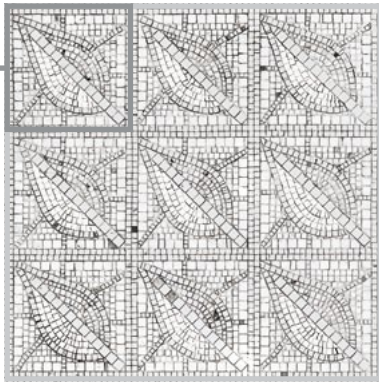

CW 17 · CW 18

CW 17

Module Size · 30 x 30 cm · 11³/₄" x 11³/₄"

CW 18

Module Size · 30 x 30 cm · 11³/₄" x 11³/₄"

CW 17 |

SICIS

SICIS