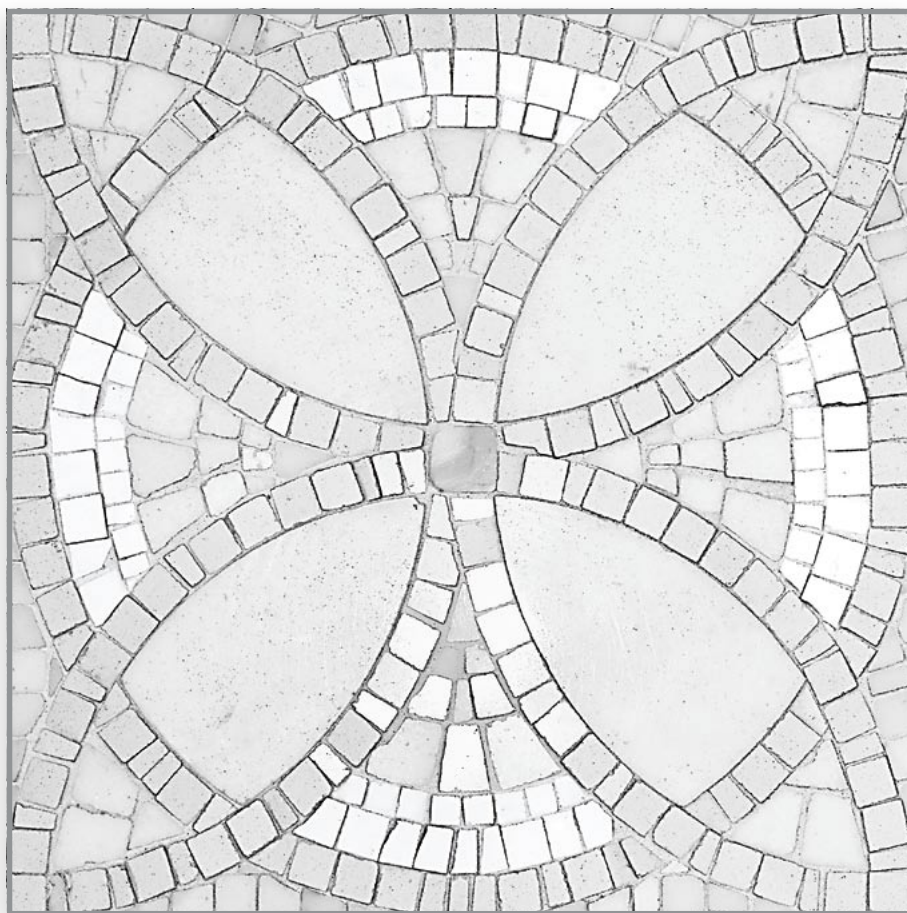

SICIS

SICIS

CLASSIC WHITE

CLASSIC WHITE

CW 10

Module Size · 30 x 30 cm · 11³/₄" x 11³/₄"

CW 10

SICIS