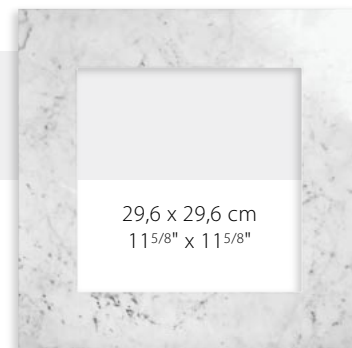

CLASSIC MARBLE

CLASSIC MARBLE

CLASSIC MARBLE

TESSERAE 15x15
29,6 x 29,6 cm
11⁵/₈" x 11⁵/₈"

TESSERAE 30x30
30 x 30 cm
11³/₄" x 11³/₄"

EXAGON
29,8 x 26,1 cm
11³/₄" x 10¹/₄"

BIANCO
CARRARA

BIANCO
CARRARA

THASSOS

STATUARIO

STATUARIO

FLASHING
WHITE

CREMA

BRIQUET WW 06
+ CLASSIC WHITE,
GRAY OR BEIGES

NERO

SQUARE WW 01
45,5 x 45,5 cm
18" x 18"

RECT WW 11
22,9 x 45,5 cm
9" x 18"

BRIQUET WW 04*
45,5 x 45,5 cm
18" x 18"

BRIQUET WW 05
45,5 x 45,5 cm
18" x 18"

SQUARE WW 01
45,5 x 45,5 cm
18" x 18"

RECT WW 11
22,9 x 45,5 cm
9" x 18"

BRIQUET WW 04*
45,5 x 45,5 cm
18" x 18"