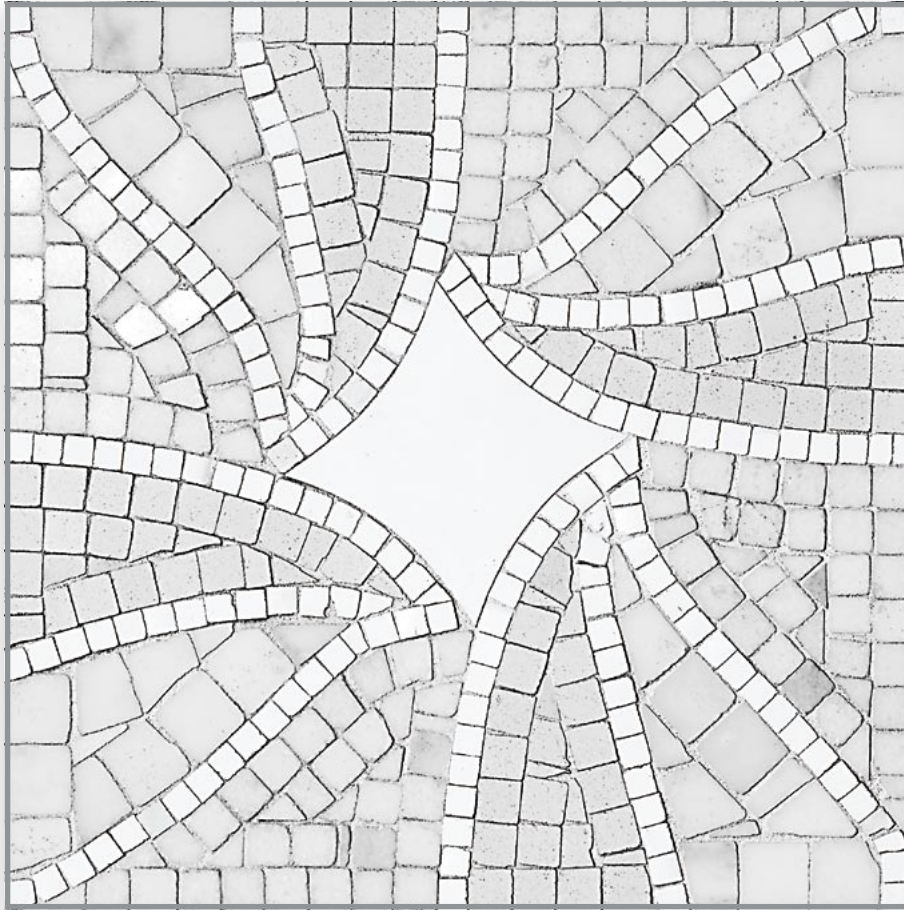

CLASSIC WHITE

CW 03

Module Size · 30 x 30 cm · 11³/₄" x 11³/₄"

CW 03

SICIS