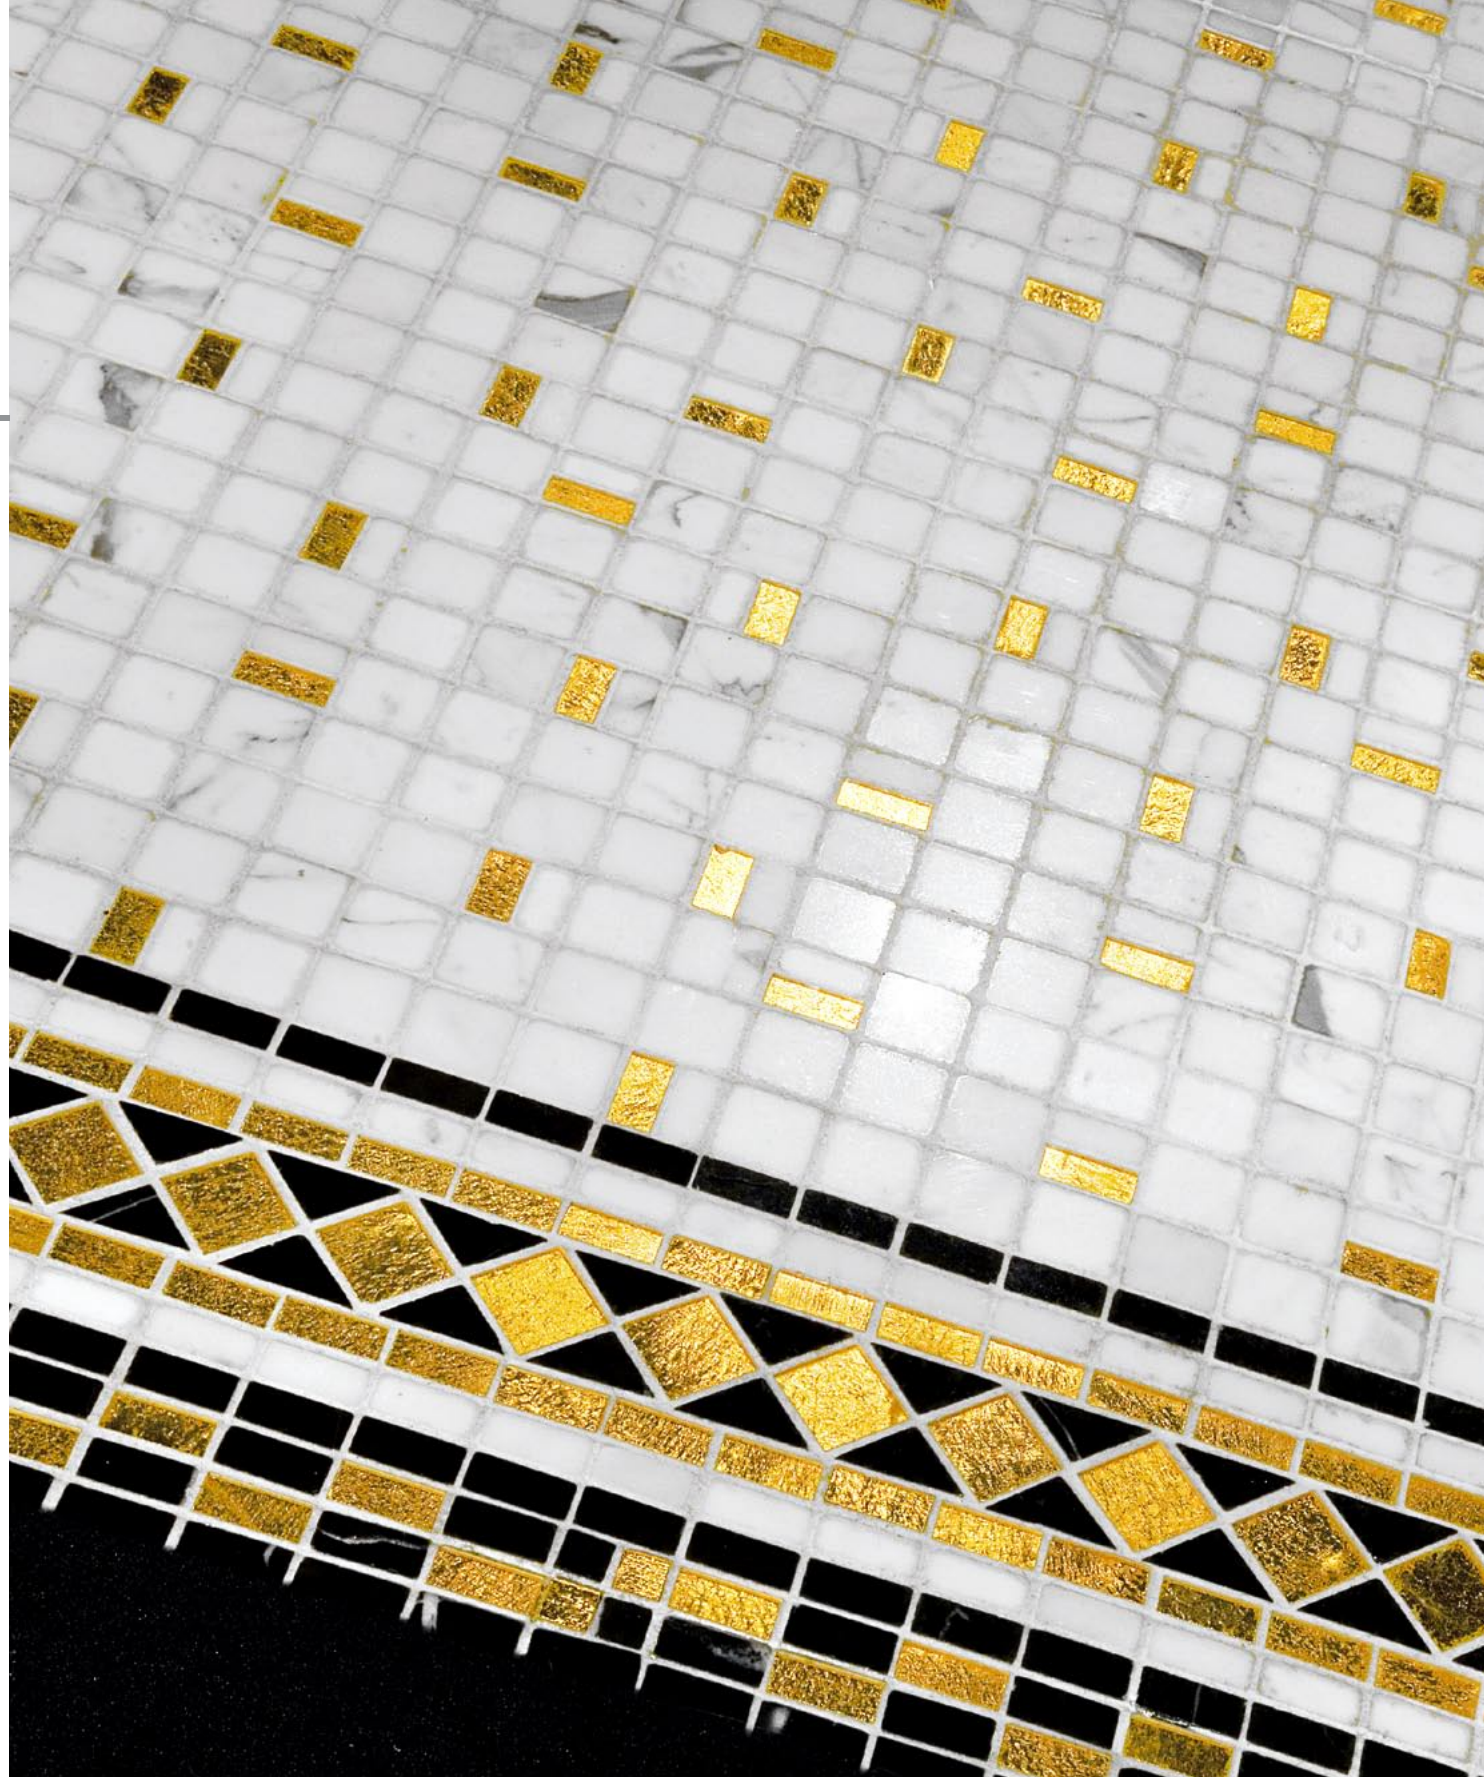

CLASSIC GOLD

SICIS