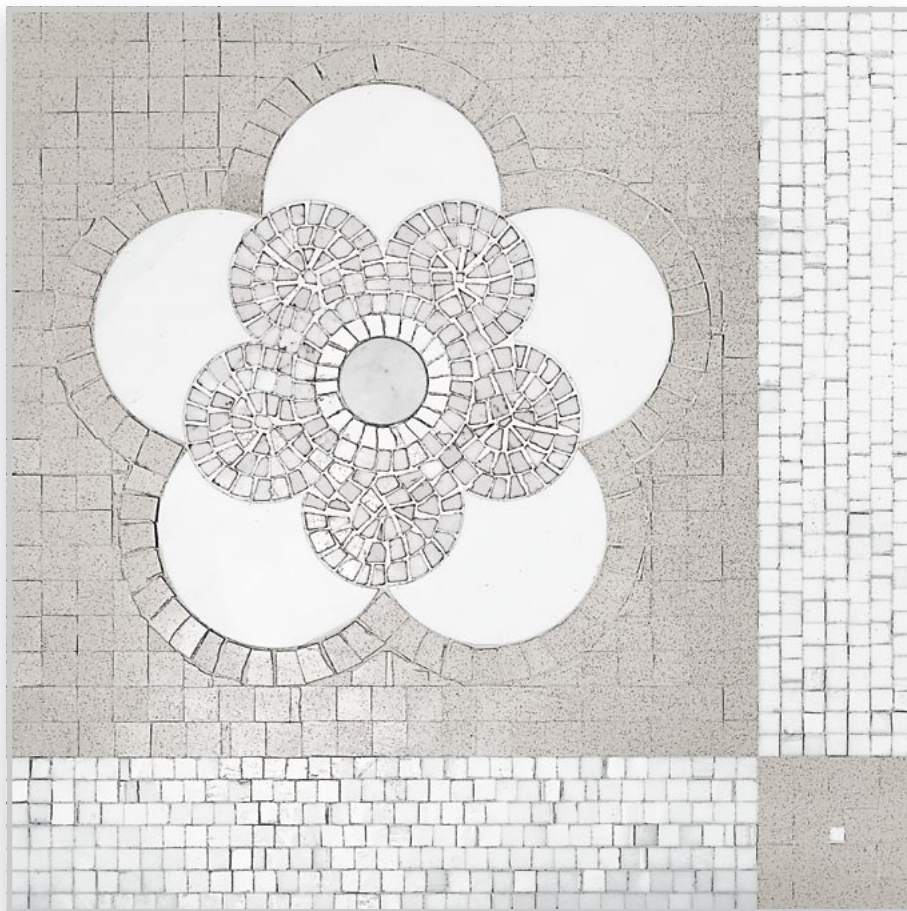

A

SICIS

CLASSIC DECOR

SICIS

CLASSIC DECOR

CLASSIC DECOR

CD 01

Module Size · 60x60 cm · 23⁵/₈"x23⁵/₈"