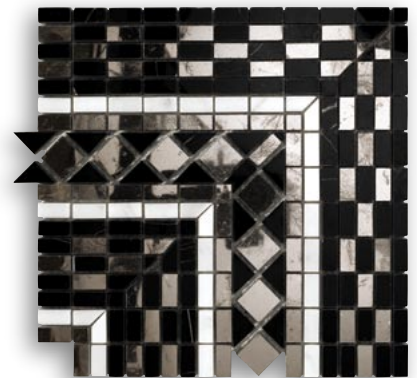

ETH C&P Corner 02

35,4 x 35,4 cm
13⁷/₈" x 13⁷/₈"