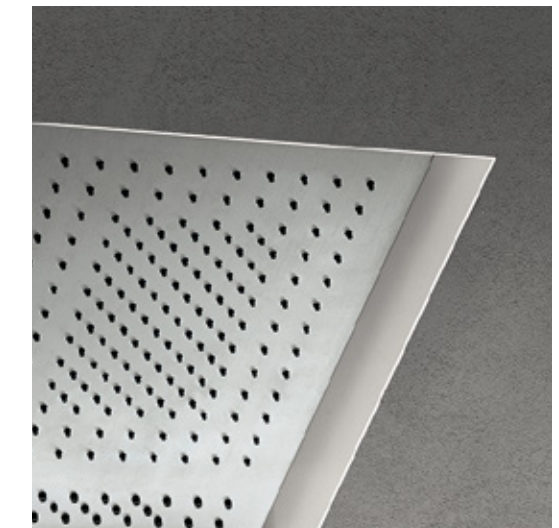

93

95
Nickel PVD
Nickel PVD
Nickel PVD

P6
Matte British Gold PVD
Matt British Gold PVD
Matt British Gold PVD

P5
Matte Gun Metal PVD
Matt Gun Metal PVD
Matt Gun Metal PVD

P9
Matte Copper PVD
Matt Copper PVD
Matt Copper PVD

13
Matte black
Noir mat
Negro opaco

29
Matte white
Blanc mat
Blanco opaco

01
Gold Plus
Doré Plus
Oro Plus

38
Polished Stainless steel
Acier Brillant
Acero Brillante

93
Brushed Stainless steel
Acier Brossé
Acero cepillado