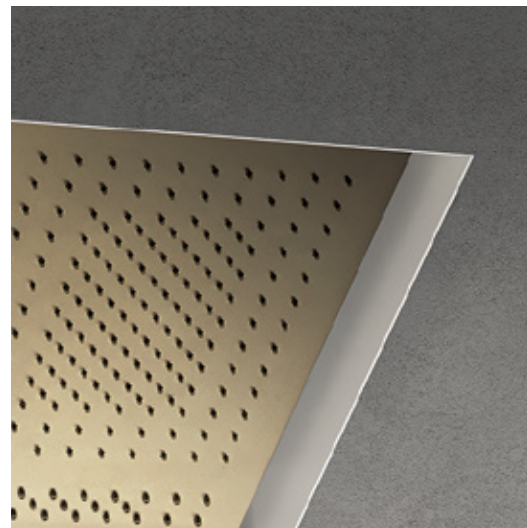

P6

95
Nickel PVD
Nickel PVD
Nickel PVD

P6
Matte British Gold PVD
Matt British Gold PVD
Matt British Gold PVD

P5
Matte Gun Metal PVD
Matt Gun Metal PVD
Matt Gun Metal PVD

P9
Matte Copper PVD
Matt Copper PVD
Matt Copper PVD

13
Matte black
Noir mat
Negro opaco

29
Matte white
Blanc mat
Blanco opaco

01
Gold Plus
Doré Plus
Oro Plus

38
Polished Stainless steel
Acier Brillant
Acero Brillante

93
Brushed Stainless steel
Acier Brossé
Acero cepillado